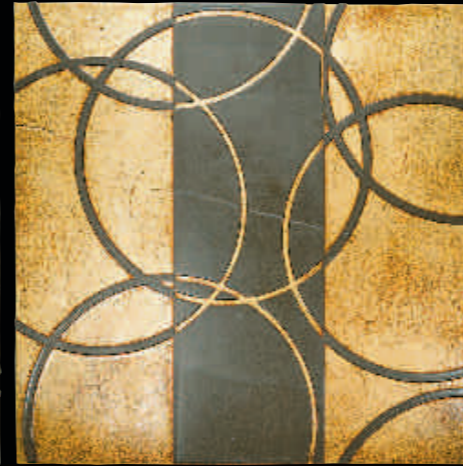

Art. OPTICAL 9
cm 30,5 x 30,5
Fondo Oro - Decoro Nero Marquinia
12" x 12"
Background Gold - Decor Nero Marquinia

Art. OPTICAL 9
cm 30,5 x 30,5
Fondo Oro - Decoro Londongrey
12" x 12"
Background Gold - Decor Londongrey