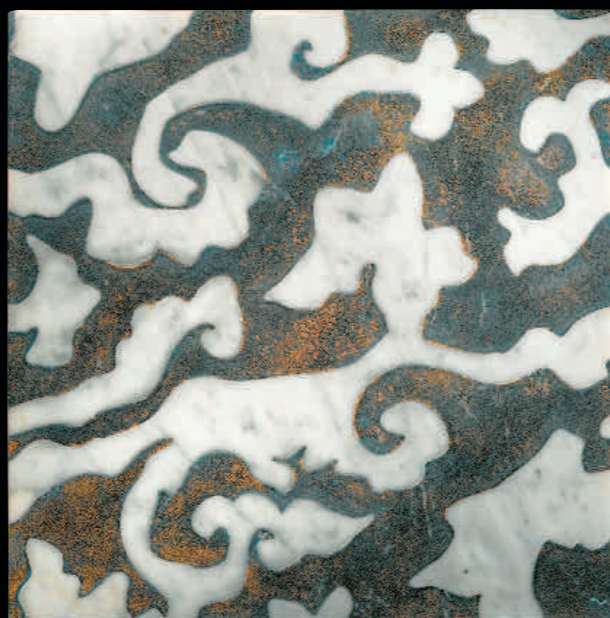

24" x 24" - 32" x 32" - 8" x 16"

12" x 16" - 12" x 24" - 12" x 32" - 16" x 24"

16" x 32" - 32" x 47" - 40" x 59"

thk. 3/4"

Art. HERALDIC

cm 30,5 x 30,5 - Fondo Bronzo - Decoro Carrara
12"x 12"- Background Bronze - Decor Carrara

in copertina on front page Art. HERALDIC

cm 30,5 x 30,5 - Fondo Oro Antico - Decoro Grigio Bardiglio
12"x 12"- Background Antic Gold - Decor Grigio Bardiglio

MADE IN ITALY

Tutti questi articoli rappresentano la massima espressione dell'eleganza e preziosità di un prodotto realizzato completamente a mano da maestri artigiani.